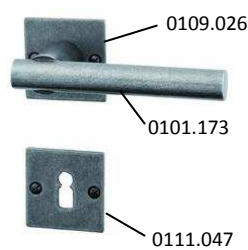

ÜBERSICHT Langschildgarnituren

Schwarz passiviert

 <p>0101.121 0105.019</p>	 <p>0101.173 0105.019</p>	 <p>0101.135 ZT 0105.120 ZT 0105.068 HS</p>	 <p>0101.132 ZT 0101.134 HT 0105.120 ZT 0105.068 HT</p>
 <p>0101.066 Zimmertür 0101.068 Haustür 0105.168 Zimmertür</p>	 <p>0101.094 0105.005</p>	 <p>0101.094 0105.168</p>	 <p>0101.018 ZT 0105.111 ZT</p>
 <p>0101.014 0105.108</p>	 <p>0101.005 Zimmertür 0101.158 Haustür 0105.020 Zimmertür 0105.169 Haustür</p>	 <p>0101.005 Zimmertür 0101.158 Haustür 0105.172 Zimmertür 0105.132 Haustür</p>	 <p>0101.005 Zimmertür 0105.141 Zimmertür 0105.142 Haustür</p>

Thermopatinert

 <p>0101.121 0105.019</p>	 <p>0101.173 0105.019</p>	 <p>0101.135 Zimmertür 0105.120 Zimmertür 0105.068 Haustür</p>	 <p>0101.132 Zimmertür 0101.134 Haustür 0105.120 Zimmertür 0105.068 Haustür</p>
 <p>0101.066 Zimmertür 0101.068 Haustür 0105.168 Zimmertür</p>	 <p>0101.094 0105.005</p>	 <p>0101.094 0105.168 Zimmertür 0105.004 Haustür</p>	 <p>0101.164 Zimmertür 0101.165 Haustür 0105.164 Zimmertür 0105.163 Haustür</p>
 <p>0101.163 0105.148</p>	 <p>0101.163 Zimmertür 0105.168 Zimmertür 0105.004 Haustür</p>	 <p>0101.166 Zimmertür 0105.120 Zimmertür 0105.068 Haustür</p>	 <p>0101.137 0105.019</p>

ÜBERSICHT Rosettengarnituren

Schwarz passiviert

Thermopatiert

ÜBERSICHT Fenstergriffe

Schwarz passiviert

 0235.121.00.0.01	 0235.010.00.1.01	 0235.012.00.0.01	 0235.019.00.1.01
 0235.024.00.0.01	 0235.008.00.0.01	 0235.026.00.0.01	 0235.026.00.0.01
 0235.012.00.0.01	 0235.012.00.0.01	 0235.019.00.1.01	 0235.040.00.0.01
 0235.062.00.0.01	 0235.063.00.1.01	 0235.063.00.1.01	 0235.096.00.0.01
 0235.024.00.1.01	 0235.012.00.0.01	Auf Anfrage 	