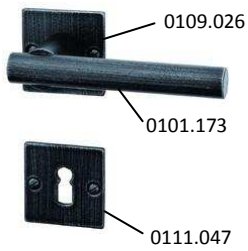

ÜBERSICHT Rosettengarnituren

Schwarz passiviert