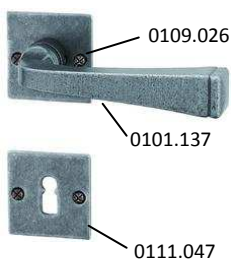

ÜBERSICHT Langschildgarnituren

Schwarz passiviert

 <p>0101.121 0105.019</p>	 <p>0101.173 0105.019</p>	 <p>0101.135 ZT 0105.120 ZT 0105.068 HS</p>	 <p>0101.132 ZT 0101.134 HT 0105.120 ZT 0105.068 HT</p>
 <p>0101.066 Zimmertür 0101.068 Haustür 0105.168 Zimmertür</p>	 <p>0101.094 0105.005</p>	 <p>0101.094 0105.168</p>	 <p>0101.018 ZT 0105.111 ZT</p>
 <p>0101.014 0105.108</p>	 <p>0101.005 Zimmertür 0101.158 Haustür 0105.020 Zimmertür 0105.169 Haustür</p>	 <p>0101.005 Zimmertür 0101.158 Haustür 0105.172 Zimmertür 0105.132 Haustür</p>	 <p>0101.005 Zimmertür 0105.141 Zimmertür 0105.142 Haustür</p>

Thermopatinert

 <p>0101.121 0105.019</p>	 <p>0101.173 0105.019</p>	 <p>0101.135 Zimmertür 0105.120 Zimmertür 0105.068 Haustür</p>	 <p>0101.132 Zimmertür 0101.134 Haustür 0105.120 Zimmertür 0105.068 Haustür</p>
 <p>0101.066 Zimmertür 0101.068 Haustür 0105.168 Zimmertür</p>	 <p>0101.094 0105.005</p>	 <p>0101.094 0105.168 Zimmertür 0105.004 Haustür</p>	 <p>0101.164 Zimmertür 0101.165 Haustür 0105.164 Zimmertür 0105.163 Haustür</p>
 <p>0101.163 0105.148</p>	 <p>0101.163 Zimmertür 0105.168 Zimmertür 0105.004 Haustür</p>	 <p>0101.166 Zimmertür 0105.120 Zimmertür 0105.068 Haustür</p>	 <p>0101.137 0105.019</p>

ÜBERSICHT Rosettengarnituren

Schwarz passiviert

Thermopatiert

ÜBERSICHT Fenstergriffe

Schwarz passiviert

 0235.121.00.0.01	 0235.010.00.1.01	 0235.012.00.0.01	 0235.019.00.1.01
 0235.024.00.0.01	 0235.008.00.0.01	 0235.026.00.0.01	 0235.026.00.0.01
 0235.012.00.0.01	 0235.012.00.0.01	 0235.019.00.1.01	 0235.040.00.0.01
 0235.062.00.0.01	 0235.063.00.1.01	 0235.063.00.1.01	 0235.096.00.0.01
 0235.024.00.1.01	 0235.012.00.0.01	Auf Anfrage 	