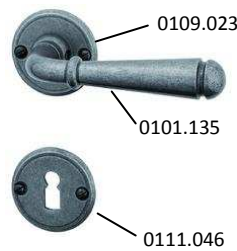

ÜBERSICHT Langschildgarnituren

Schwarz passiviert

 <p>0101.121 0105.019</p>	 <p>0101.173 0105.019</p>	 <p>0101.135 ZT 0105.120 ZT 0105.068 HS</p>	 <p>0101.132 ZT 0101.134 HT 0105.120 ZT 0105.068 HT</p>
 <p>0101.066 Zimmertür 0101.068 Haustür 0105.168 Zimmertür</p>	 <p>0101.094 0105.005</p>	 <p>0101.094 0105.168</p>	 <p>0101.018 ZT 0105.111 ZT</p>
 <p>0101.014 0105.108</p>	 <p>0101.005 Zimmertür 0101.158 Haustür 0105.020 Zimmertür 0105.169 Haustür</p>	 <p>0101.005 Zimmertür 0101.158 Haustür 0105.172 Zimmertür 0105.132 Haustür</p>	 <p>0101.005 Zimmertür 0105.141 Zimmertür 0105.142 Haustür</p>

Thermopatinert

 <p>0101.121 0105.019</p>	 <p>0101.173 0105.019</p>	 <p>0101.135 Zimmertür 0105.120 Zimmertür 0105.068 Haustür</p>	 <p>0101.132 Zimmertür 0101.134 Haustür 0105.120 Zimmertür 0105.068 Haustür</p>
 <p>0101.066 Zimmertür 0101.068 Haustür 0105.168 Zimmertür</p>	 <p>0101.094 0105.005</p>	 <p>0101.094 0105.168 Zimmertür 0105.004 Haustür</p>	 <p>0101.164 Zimmertür 0101.165 Haustür 0105.164 Zimmertür 0105.163 Haustür</p>
 <p>0101.163 0105.148</p>	 <p>0101.163 Zimmertür 0105.168 Zimmertür 0105.004 Haustür</p>	 <p>0101.166 Zimmertür 0105.120 Zimmertür 0105.068 Haustür</p>	 <p>0101.137 0105.019</p>

ÜBERSICHT Rosettengarnituren

Schwarz passiviert

Thermopatiert

ÜBERSICHT Fenstergriffe

Schwarz passiviert

 0235.121.00.0.01	 0235.010.00.1.01	 0235.012.00.0.01	 0235.019.00.1.01
 0235.024.00.0.01	 0235.008.00.0.01	 0235.026.00.0.01	 0235.026.00.0.01
 0235.012.00.0.01	 0235.012.00.0.01	 0235.019.00.1.01	 0235.040.00.0.01
 0235.062.00.0.01	 0235.063.00.1.01	 0235.063.00.1.01	 0235.096.00.0.01
 0235.024.00.1.01	 0235.012.00.0.01	Auf Anfrage 	