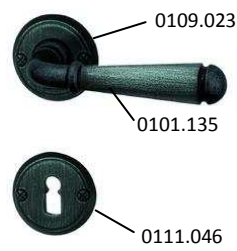

ÜBERSICHT Rosettengarnituren

Schwarz passiviert