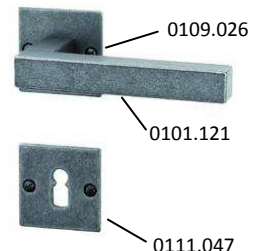

ÜBERSICHT Langschildgarnituren

Schwarz passiviert

 <p>0101.121 0105.019</p>	 <p>0101.173 0105.019</p>	 <p>0101.135 ZT 0105.120 ZT 0105.068 HS</p>	 <p>0101.132 ZT 0101.134 HT 0105.120 ZT 0105.068 HT</p>
 <p>0101.066 Zimmertür 0101.068 Haustür 0105.168 Zimmertür</p>	 <p>0101.094 0105.005</p>	 <p>0101.094 0105.168</p>	 <p>0101.018 ZT 0105.111 ZT</p>
 <p>0101.014 0105.108</p>	 <p>0101.005 Zimmertür 0101.158 Haustür 0105.020 Zimmertür 0105.169 Haustür</p>	 <p>0101.005 Zimmertür 0101.158 Haustür 0105.172 Zimmertür 0105.132 Haustür</p>	 <p>0101.005 Zimmertür 0105.141 Zimmertür 0105.142 Haustür</p>

Thermopatinert

 <p>0101.121 0105.019</p>	 <p>0101.173 0105.019</p>	 <p>0101.135 Zimmertür 0105.120 Zimmertür 0105.068 Haustür</p>	 <p>0101.132 Zimmertür 0101.134 Haustür 0105.120 Zimmertür 0105.068 Haustür</p>
 <p>0101.066 Zimmertür 0101.068 Haustür 0105.168 Zimmertür</p>	 <p>0101.094 0105.005</p>	 <p>0101.094 0105.168 Zimmertür 0105.004 Haustür</p>	 <p>0101.164 Zimmertür 0101.165 Haustür 0105.164 Zimmertür 0105.163 Haustür</p>
 <p>0101.163 0105.148</p>	 <p>0101.163 Zimmertür 0105.168 Zimmertür 0105.004 Haustür</p>	 <p>0101.166 Zimmertür 0105.120 Zimmertür 0105.068 Haustür</p>	 <p>0101.137 0105.019</p>

ÜBERSICHT Rosettengarnituren

Schwarz passiviert

Thermopatiert

ÜBERSICHT Fenstergriffe

Schwarz passiviert

 0235.121.00.0.01	 0235.010.00.1.01	 0235.012.00.0.01	 0235.019.00.1.01
 0235.024.00.0.01	 0235.008.00.0.01	 0235.026.00.0.01	 0235.026.00.0.01
 0235.012.00.0.01	 0235.012.00.0.01	 0235.019.00.1.01	 0235.040.00.0.01
 0235.062.00.0.01	 0235.063.00.1.01	 0235.063.00.1.01	 0235.096.00.0.01
 0235.024.00.1.01	 0235.012.00.0.01	Auf Anfrage 	